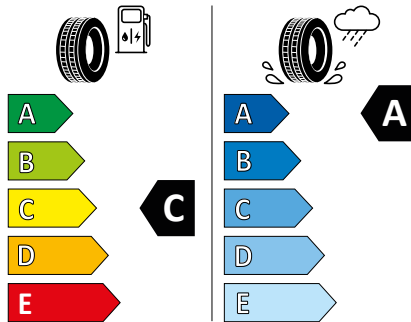

2020/740

Verschiedene Golf Modelle,
Jetta und Touran

Bridgestone Blizzak LM005

205/55 R16 91H

ZTW 205 556 Hb 050

91,00 €

ENERGY

Bridgestone

13975

205/55 R16 91H

C1