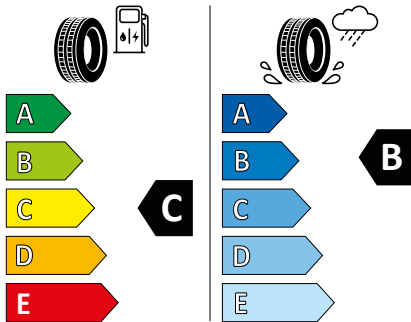

Alu-Winterkomplett

Gavia Brillantsilber

258,00

Für verschiedene Golf-Modelle, 6,5Jx16, ET46, LK112/5
Bridgestone Blizzak LM005 205/55 R16 91H

3+1 Aktion

4 Komplettäder kaufen – nur 3 bezahlen

Günstige Winterreifen bereits ab 39,- €

Verschiedene Golf Modelle, Jetta
Touran, Touran Cross und Caddy

Continental WinterContact TS870

195/65 R15 91T

ZTW 195 655 TC 870

75,00 €

ENERGY

Continental

0355460

195/65 R15 91T

C1