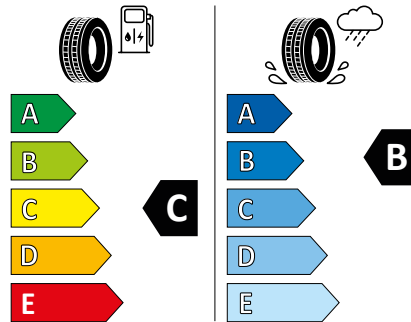

215/60 R16 95H

ZTW 215 606 HD WS1

117,00 €

ENERGY

Dunlop

574638

215/60 R16 95H

C1